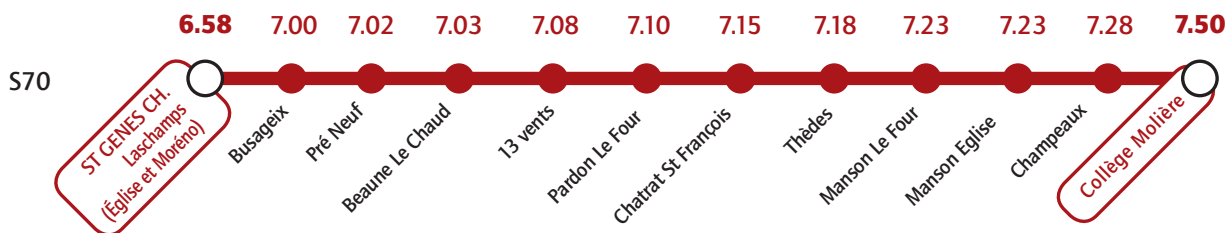

Collège Molière

Services spécifiques à partir du 14 septembre 2020

Du lundi au vendredi

 Transport Fontanon

les lundi, mardi et jeudi >	16.10	16.12	16.13	16.15	16.17	16.18	16.19	16.20
le vendredi >	16.15	16.17	16.18	16.20	16.22	16.23	16.24	16.25
le mercredi >	12.15	12.17	12.18	12.20	12.22	12.23	12.24	12.25

Du lundi au vendredi

 Transport Nénot

Le mercredi

 Transport Nénot

12.35	12.49	12.51	12.54	12.57	13.00	13.03	13.04	13.07	13.10	13.15	13.15	13.20
13.35	13.49	13.51	13.54	13.57	14.00	14.03	14.04	14.07	14.10	14.15	14.15	14.20

Les arrêts Berzet Champ d'Issart, Berzet St Georges, Berzet Chapelle, Les Moulèdes, La Côte Rouge, 13 Vents, Beaune Le Chaud, Pré Neuf, Busageix, Laschamps Moréno et Laschamps Église seront desservis par un véhicule en correspondance à St Genès (devant le gymnase).