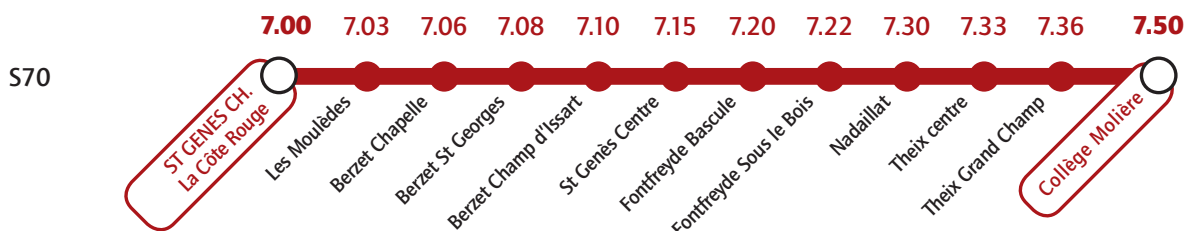

Collège Molière

Services spécifiques à partir du 14 septembre 2020

Du lundi au vendredi

 Transport Fontanon

les lundi, mardi et jeudi >	16.10	16.12	16.13	16.15	16.17	16.18	16.19	16.20
le vendredi >	16.15	16.17	16.18	16.20	16.22	16.23	16.24	16.25
le mercredi >	12.15	12.17	12.18	12.20	12.22	12.23	12.24	12.25

Du lundi au vendredi

 Transport Nénot

Le mercredi

 Transport Nénot

12.35	12.49	12.51	12.54	12.57	13.00	13.03	13.04	13.07	13.10	13.15	13.15	13.20
13.35	13.49	13.51	13.54	13.57	14.00	14.03	14.04	14.07	14.10	14.15	14.15	14.20