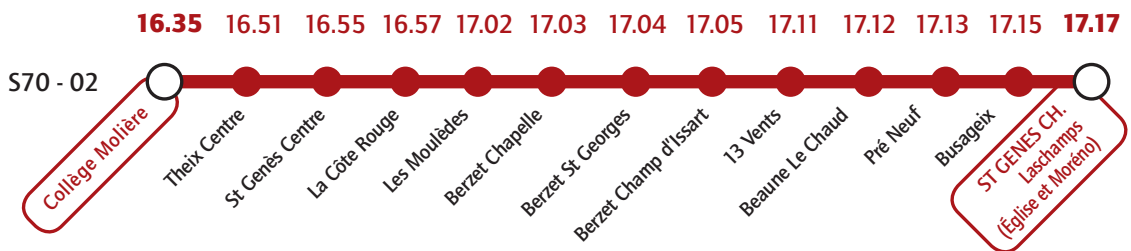

Les arrêts Berzet Champ d'Issart, Berzet St Georges, Berzet Chapelle, Les Moulèdes, La Côte Rouge, 13 Vents, Beaune Le Chaud, Pré Neuf, Busageix, Laschamps Moréno et Laschamps Église seront desservis par un véhicule en correspondance à St Genès (devant le gymnase).

Renseignements et informations :

www.t2c.fr  infolignes 04 73 28 70 00

Collège Molière

Services spécifiques à partir du 14 septembre 2020

Les lundi, mardi, jeudi et vendredi

 Transport Nénot

Renseignements et informations :