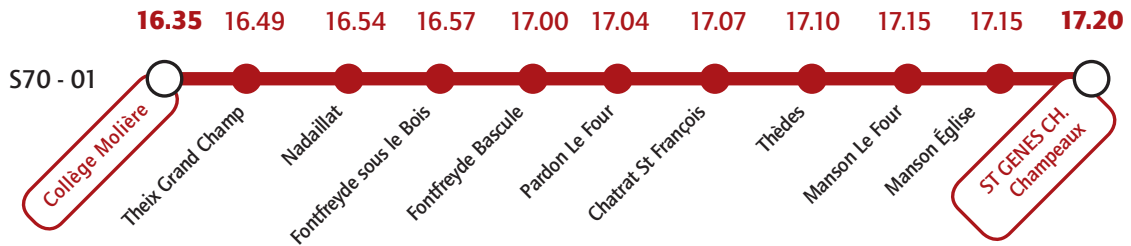

Collège Molière

Services spécifiques à partir du 14 septembre 2020

Les lundi, mardi, jeudi et vendredi

Transport Nénot

Renseignements et informations :

www.t2c.fr infolignes 04 73 28 70 00