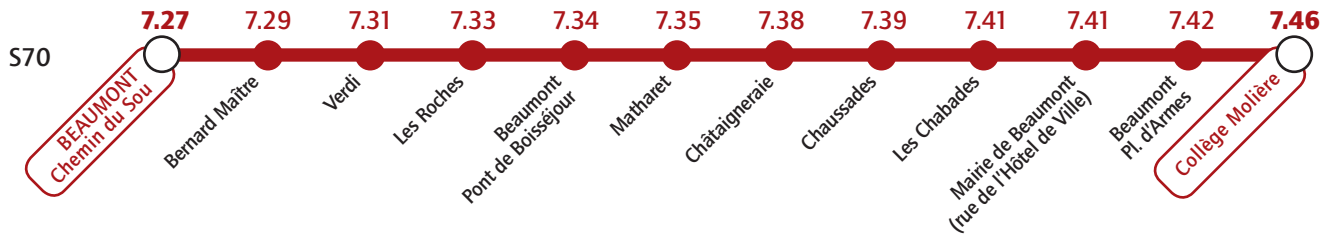

Collège Molière

Services spécifiques à partir du 14 septembre 2020

Du lundi au vendredi

 Transport Fontanon

les lundi, mardi et jeudi >	16.10	16.12	16.13	16.15	16.17	16.18	16.19	16.20
le vendredi >	16.15	16.17	16.18	16.20	16.22	16.23	16.24	16.25
le mercredi >	12.15	12.17	12.18	12.20	12.22	12.23	12.24	12.25

Du lundi au vendredi

 Transport Nénot

Le mercredi

 Transport Nénot

12.35	12.49	12.51	12.54	12.57	13.00	13.03	13.04	13.07	13.10	13.15	13.15	13.20
13.35	13.49	13.51	13.54	13.57	14.00	14.03	14.04	14.07	14.10	14.15	14.15	14.20

Les arrêts Berzet Champ d'Issart, Berzet St Georges, Berzet Chapelle, Les Moulèdes, La Côte Rouge, 13 Vents, Beaune Le Chaud, Pré Neuf, Busageix, Laschamps Moréno et Laschamps Église seront desservis par un véhicule en correspondance à St Genès (devant le gymnase).