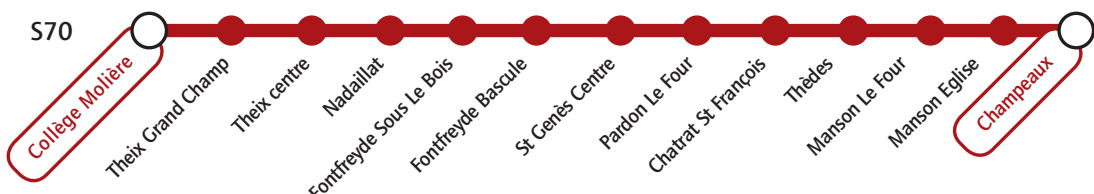

Collège Molière

Services spécifiques à partir du 14 septembre 2020

Du lundi au vendredi

 Transport Fontanon

les lundi, mardi et jeudi >	16.10	16.12	16.13	16.15	16.17	16.18	16.19	16.20
le vendredi >	16.15	16.17	16.18	16.20	16.22	16.23	16.24	16.25
le mercredi >	12.15	12.17	12.18	12.20	12.22	12.23	12.24	12.25

Du lundi au vendredi

 Transport Nénot

Le mercredi

 Transport Nénot

12.35	12.49	12.51	12.54	12.57	13.00	13.03	13.04	13.07	13.10	13.15	13.15	13.20
13.35	13.49	13.51	13.54	13.57	14.00	14.03	14.04	14.07	14.10	14.15	14.15	14.20

Les arrêts Berzet Champ d'Issart, Berzet St Georges, Berzet Chapelle, Les Moulèdes, La Côte Rouge, 13 Vents, Beaune Le Chaud, Pré Neuf, Busageix, Laschamps Moréno et Laschamps Église seront desservis par un véhicule en correspondance à St Genès (devant le gymnase).